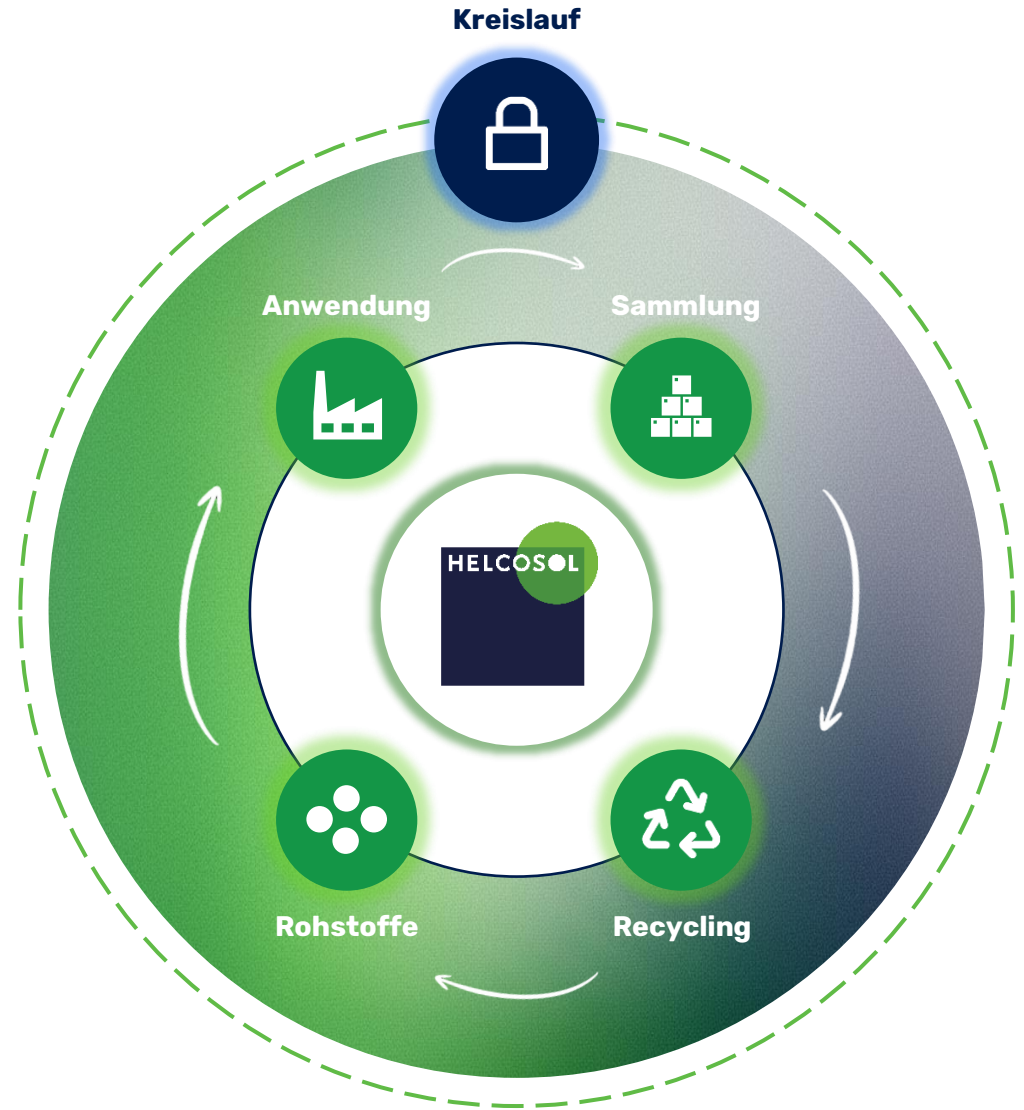

6-SERIES

the bases factory

INHALT

01 Recycling

02 Übersicht

03 Rohre

04 Gewicht

05 Farbe

06 Verpackung

Übersicht

- Kompakt
- Große Stückzahlen pro Palette
- Nachhaltiges Produkt
- Einfach zu montieren
- Mit Sand und Wasser befüllbar
- Verschiedene Ausführungen und Farben

03 Rohre

L 500 B 400 H 100 mm
Gesamthöhe: 354 mm