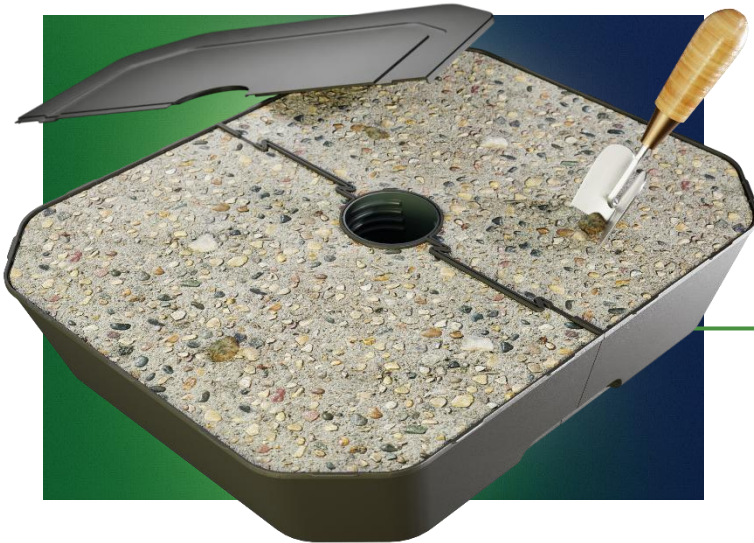

Wasser, Sand und Kies
bis zu 30 kg