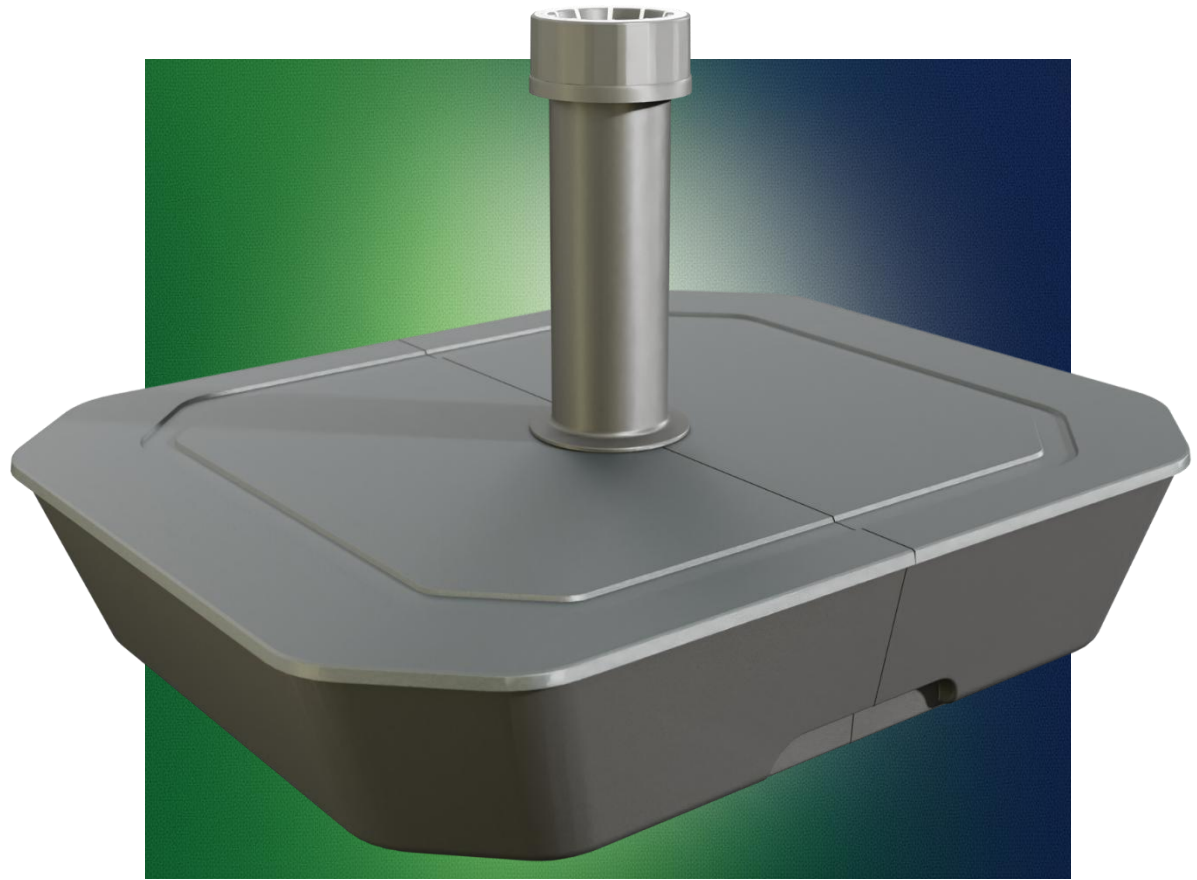

06 Verpackung

Übersicht

- Kompakt
- Große Stückzahlen pro Palette
- Nachhaltiges Produkt
- Einfach zu montieren
- Mit Sand und Wasser befüllbar
- Verschiedene Ausführungen und Farben

03 Rohre

L 500 B 400 H 100 mm
Gesamthöhe: 354 mm

38 mm

Material: Polypropylen (PP)

 **Ø 19-38 mm – Max. 3 m**

03 Rohre

L 500 B 400 H 100 mm
Gesamthöhe: 319 mm

54 mm

Material: Polypropylen (PP)

 **Ø 21-54 mm – Max. 3 m**

03 Rohre

SuperGrip-Mutter

Reduzierstück
38 mm

Rohr 38 mm

Deckel

Behälter

Schraubaufnahme

38 mm

54 mm

SuperGrip-Mutter

Reduzierstück
54 mm

Rohr 54 mm

Deckel

Behälter

Schraubaufnahme

Wasser
bis zu 15 kg