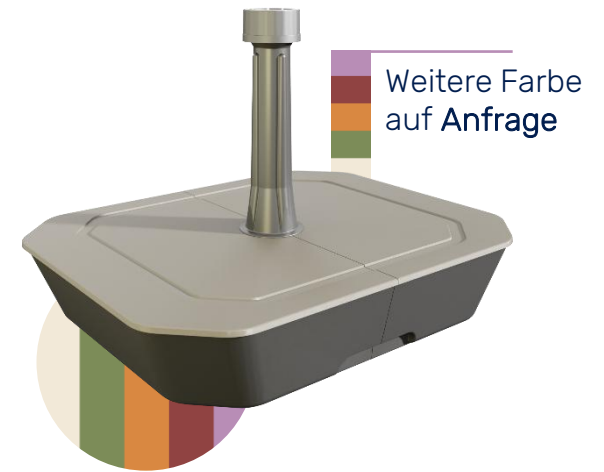

06 Verpackung

Übersicht

- Kompakt
- Große Stückzahlen pro Palette
- Nachhaltiges Produkt
- Einfach zu montieren
- Mit Sand und Wasser befüllbar
- Verschiedene Ausführungen und Farben

03 Rohre

L 500 B 400 H 100 mm
Gesamthöhe: 354 mm

54 mm

SuperGrip-Mutter

Reduzierstück
54 mm

Rohr 54 mm

Deckel

Behälter

Schraubaufnahme

Wasser
bis zu 15 kg

Wasser und Sand
bis zu 25 kg

Wasser, Sand und Kies
bis zu 30 kg

38 mm

54 mm

1. KARTON

Europalette

Max. Höhe 1,80 m (inkl. Palette): 90 Stück

Verpackungsmaße