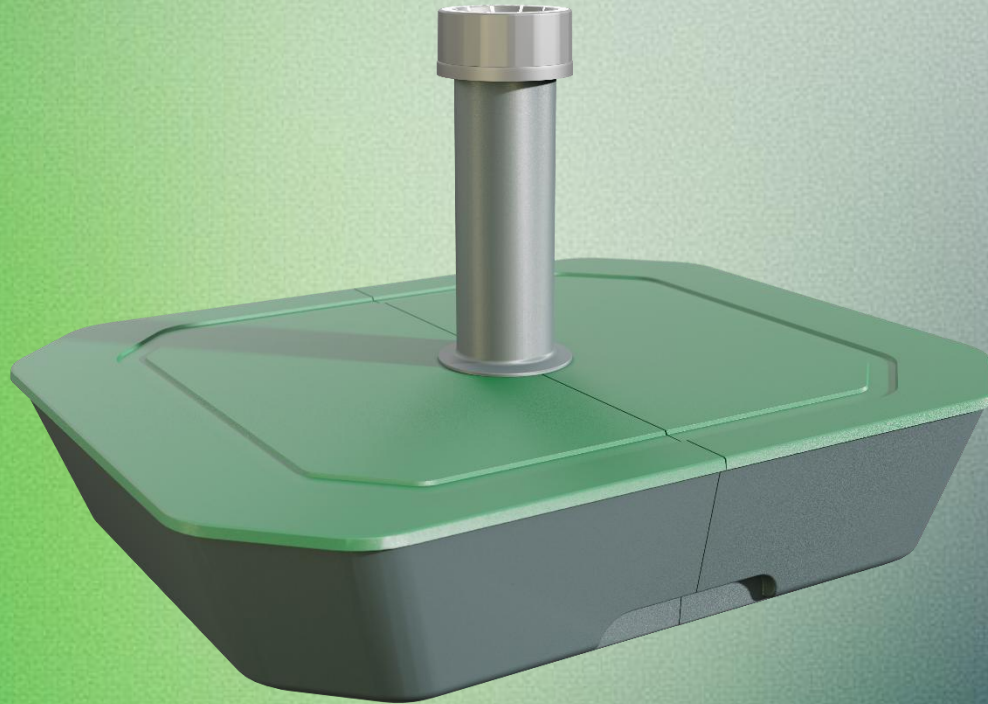

6-SERIES

the bases factory