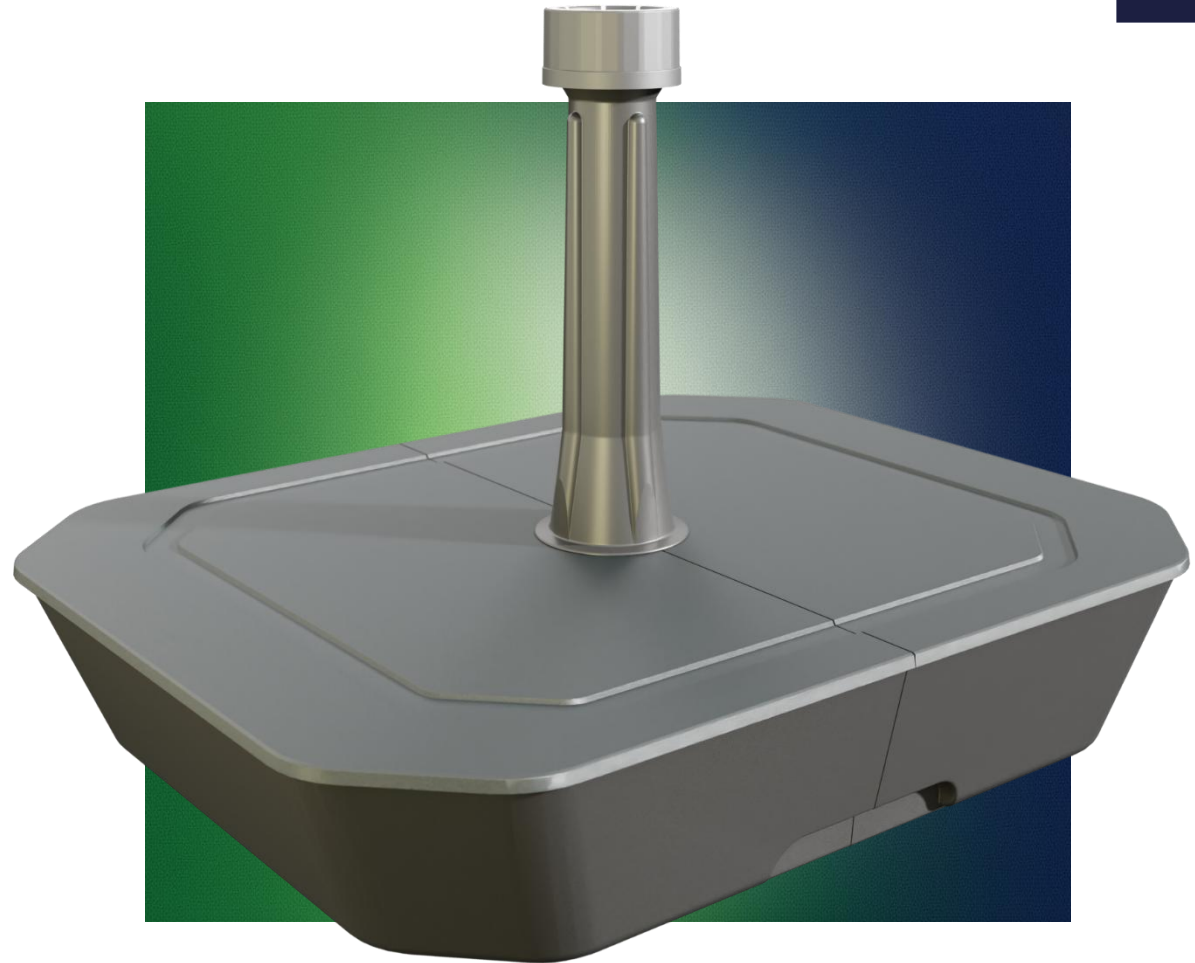

06 Verpackung

Übersicht

- Kompakt
- Große Stückzahlen pro Palette
- Nachhaltiges Produkt
- Einfach zu montieren
- Mit Sand und Wasser befüllbar
- Verschiedene Ausführungen und Farben

03 Rohre

L 500 B 400 H 100 mm
Gesamthöhe: 354 mm

38 mm

Material: Polypropylen (PP)

 **Ø 19-38 mm – Max. 3 m**

03 Rohre

L 500 B 400 H 100 mm
Gesamthöhe: 319 mm

54 mm

Material: Polypropylen (PP)

 **Ø 21-54 mm – Max. 3 m**

03 Rohre

SuperGrip-Mutter

Reduzierstück
38 mm

Rohr 38 mm

Deckel

Behälter

Schraubaufnahme

38 mm

54 mm

SuperGrip-Mutter

Reduzierstück
54 mm

Rohr 54 mm

Deckel

Behälter

Schraubaufnahme

Wasser
bis zu 15 kg