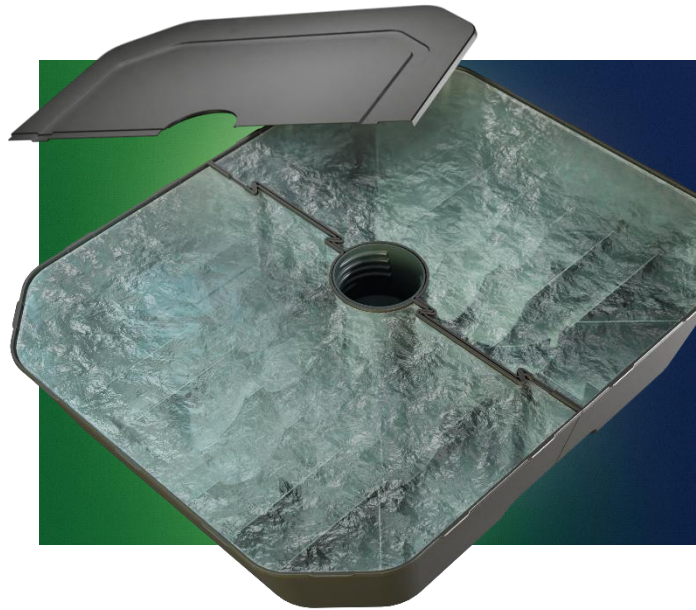

06 Verpackung

Übersicht

- Kompakt
- Große Stückzahlen pro Palette
- Nachhaltiges Produkt
- Einfach zu montieren
- Mit Sand und Wasser befüllbar
- Verschiedene Ausführungen und Farben

03 Rohre

L 500 B 400 H 100 mm
Gesamthöhe: 354 mm

03 Rohre

SuperGrip-Mutter

Reduzierstück
38 mm

Rohr 38 mm

Deckel

Behälter

Schraubaufnahme

38 mm

54 mm

SuperGrip-Mutter

Reduzierstück
54 mm

Rohr 54 mm

Deckel

Behälter

Schraubaufnahme

Wasser
bis zu 15 kg