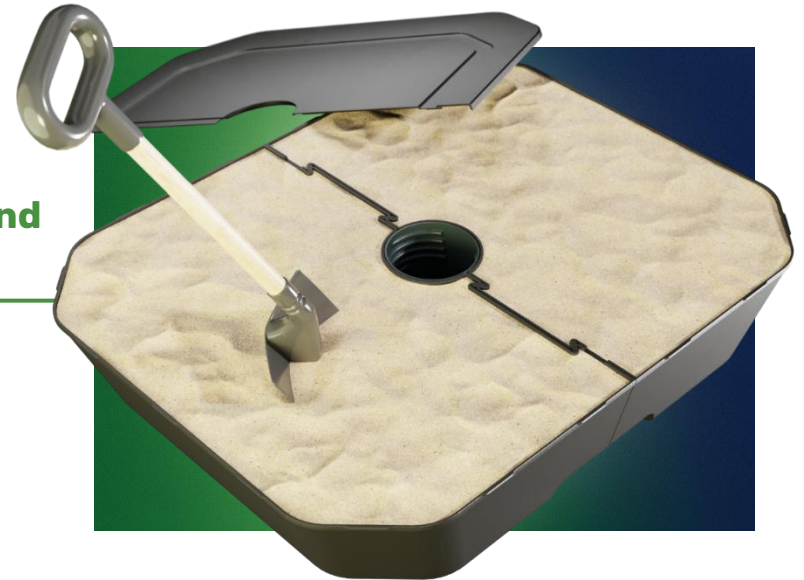

06 Verpackung

Übersicht

- Kompakt
- Große Stückzahlen pro Palette
- Nachhaltiges Produkt
- Einfach zu montieren
- Mit Sand und Wasser befüllbar
- Verschiedene Ausführungen und Farben

03 Rohre

L 500 B 400 H 100 mm
Gesamthöhe: 354 mm

03 Rohre

SuperGrip-Mutter

Reduzierstück
38 mm

Rohr 38 mm

Deckel

Behälter

Schraubaufnahme

38 mm

54 mm

SuperGrip-Mutter

Reduzierstück
54 mm

Rohr 54 mm

Deckel

Behälter

Schraubaufnahme

Wasser
bis zu 15 kg

Wasser und Sand
bis zu 25 kg

Wasser, Sand und Kies
bis zu 30 kg

38 mm

54 mm

1. KARTON

Europalette

Max. Höhe 1,80 m (inkl. Palette): 90 Stück

Verpackungsmaße