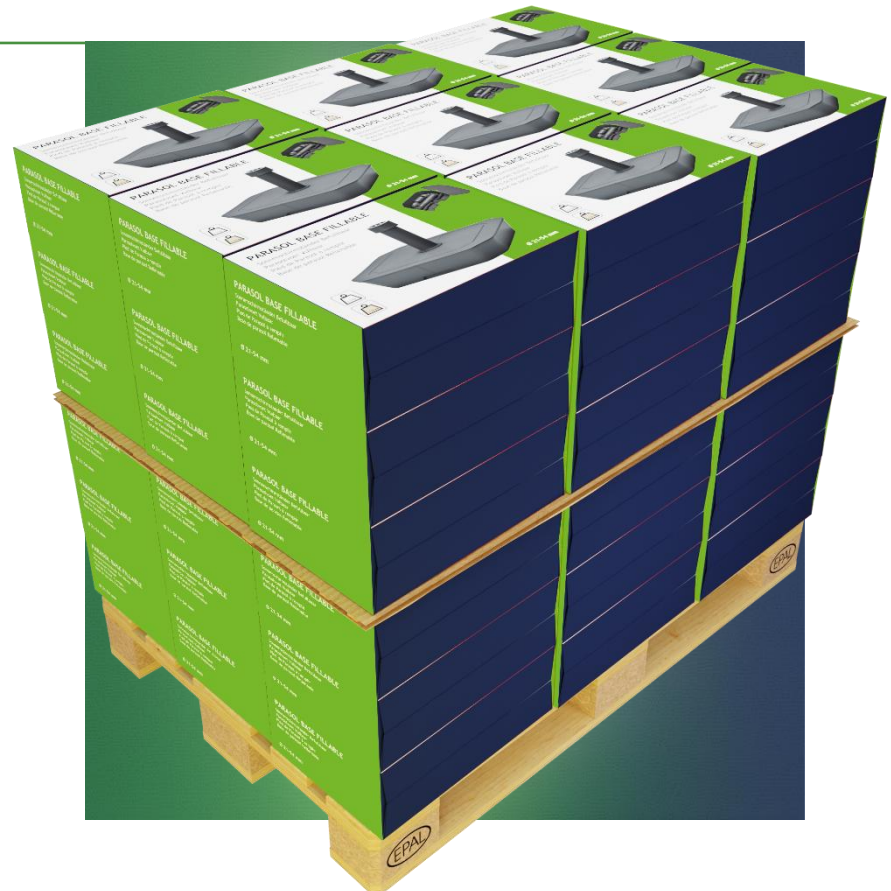

Wasser und Sand
bis zu 25 kg

Wasser, Sand und Kies
bis zu 30 kg

38 mm

54 mm

1. KARTON

Europalette

Max. Höhe 1,80 m (inkl. Palette): 90 Stück

Verpackungsmaße

40,3 x 28 x 15,5 cm

6-SERIES

the bases factory