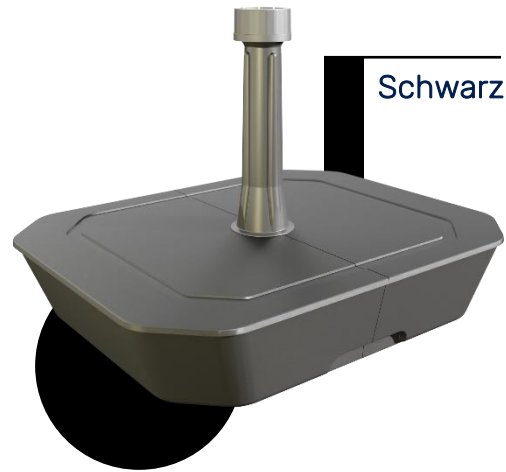

54 mm

SuperGrip-Mutter

Reduzierstück
54 mm

Rohr 54 mm

Deckel

Behälter

Schraubaufnahme

Wasser
bis zu 15 kg

Wasser und Sand
bis zu 25 kg

Wasser, Sand und Kies
bis zu 30 kg

38 mm

54 mm

1. KARTON

Europalette

Max. Höhe 1,80 m (inkl. Palette): 90 Stück

Verpackungsmaße